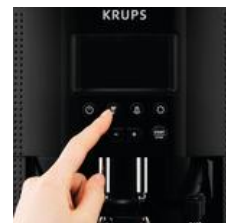

Mémorisez vos cafés préférés

Le mode "mémo" permet de sauvegarder 2 favoris différents. Enregistrez votre café préféré (force, température, simple ou double...). Vous pouvez retrouver votre café préféré quand vous le souhaitez !